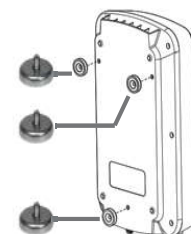

КОМПЛЕКТАЦИЯ

Кабели с зажимами, 3 м

Кабели для тестирования

АКСЕССУАРЫ

Настенное крепление

Магниты

Удлиненные кабели с зажимами
6м
10м

ТЕХНИЧЕСКИЕ ХАРАКТЕРИСТИКИ